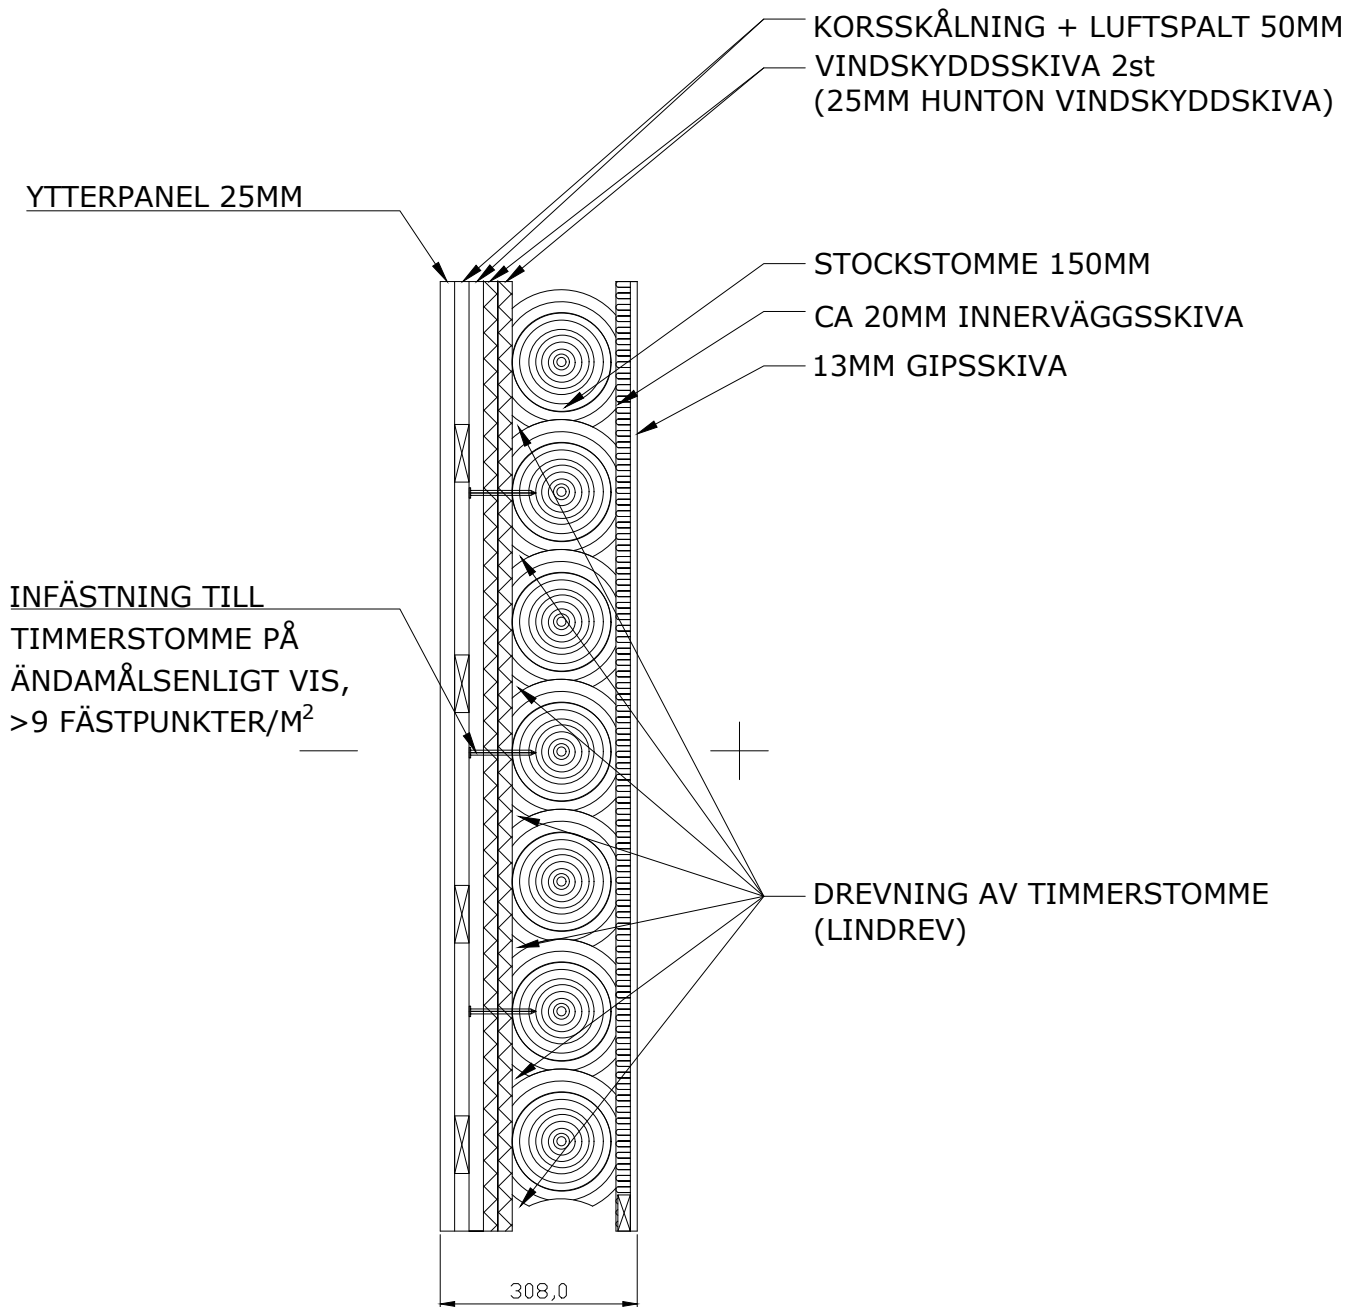

SLOTTEBO DAGHEM / FASADRENOVERING

YTTERVÄGG EFTER
TILLÄGGSISOLERING